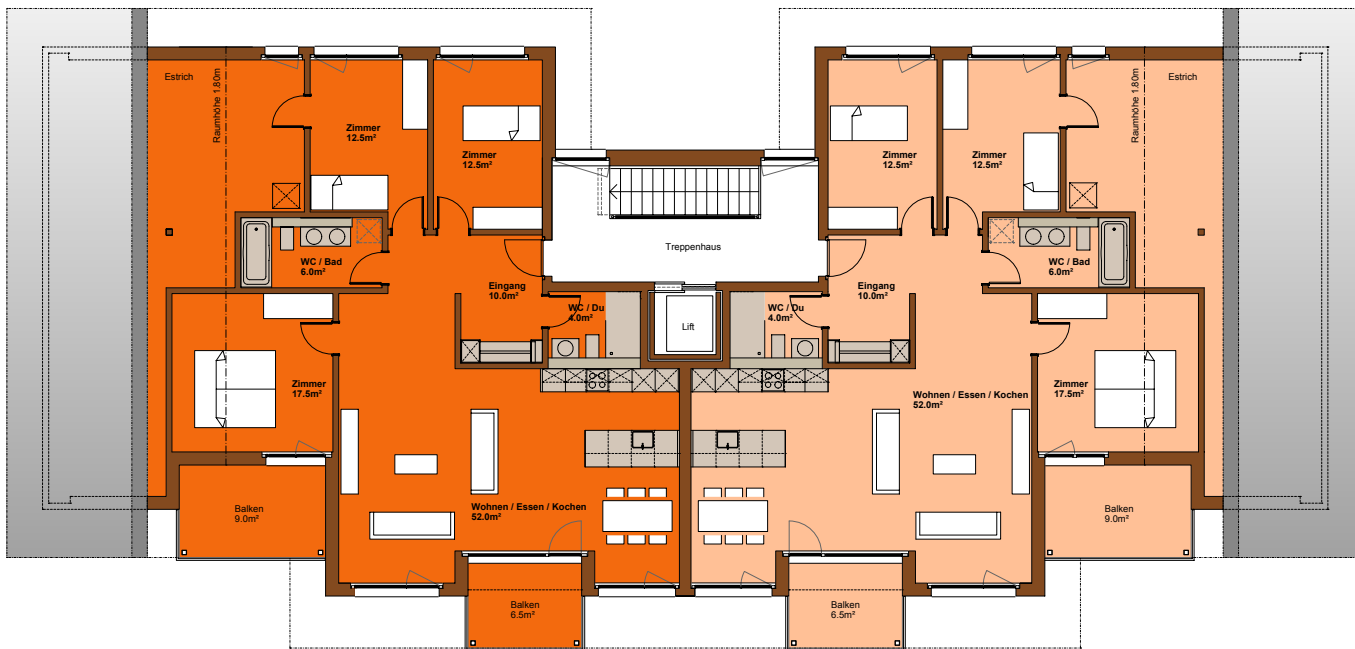

GRUNDRISS DACHGESCHOSS HAUS 35 B

HAUS 35 B

STOCK	ZIMMER	WOHNFLÄCHE	BALKON
DG	4 1/2	121.35 m ²	9.00 m ² 6.50 m ²
	4 1/2	121.35 m ²	6.50 m ² 9.00 m ²