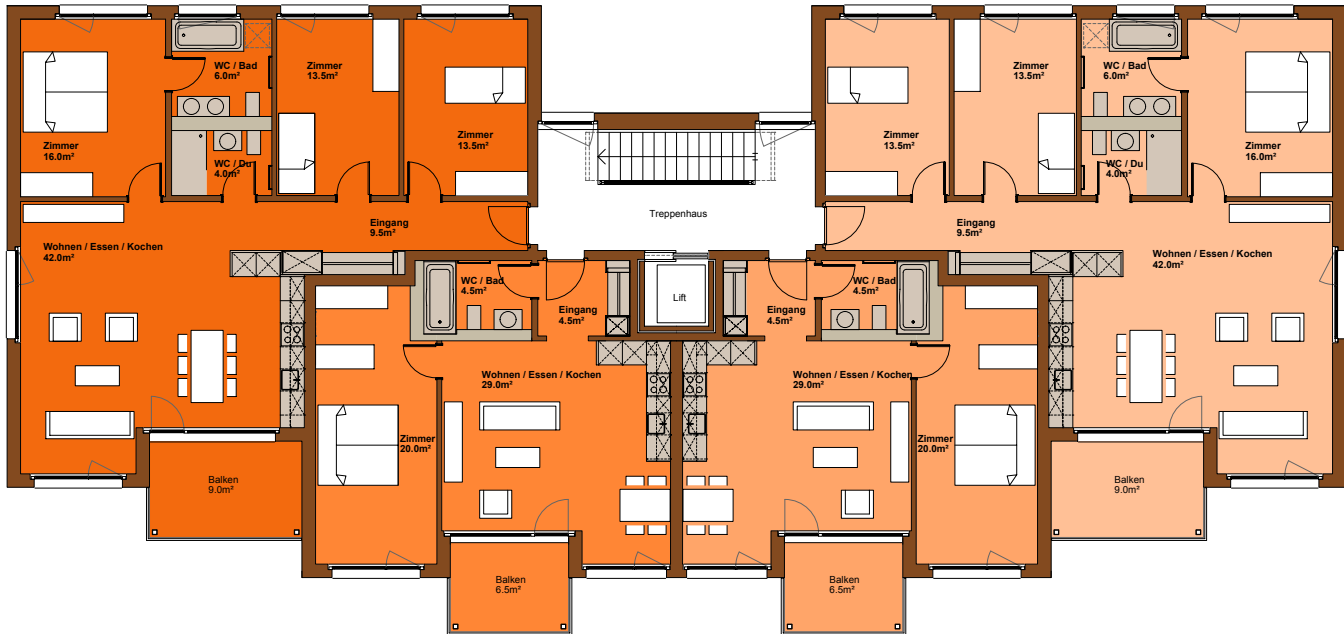

GRUNDRISS 1. BIS 3. OBERGESCHOSS HAUS 35 B

HAUS 35 B

STOCK	ZIMMER	WOHNFLÄCHE	BALKON
3. OG	4 1/2	122.70 m ²	9.00 m ²
	2 1/2	67.70 m ²	6.50 m ²
	2 1/2	67.70 m ²	6.50 m ²
	4 1/2	122.70 m ²	9.00 m ²
2. OG	4 1/2	122.70 m ²	9.00 m ²
	2 1/2	67.70 m ²	6.50 m ²
	2 1/2	67.70 m ²	6.50 m ²
	4 1/2	122.70 m ²	9.00 m ²
1. OG	4 1/2	122.70 m ²	9.00 m ²
	2 1/2	67.70 m ²	6.50 m ²
	2 1/2	67.70 m ²	6.50 m ²
	4 1/2	122.70 m ²	9.00 m ²