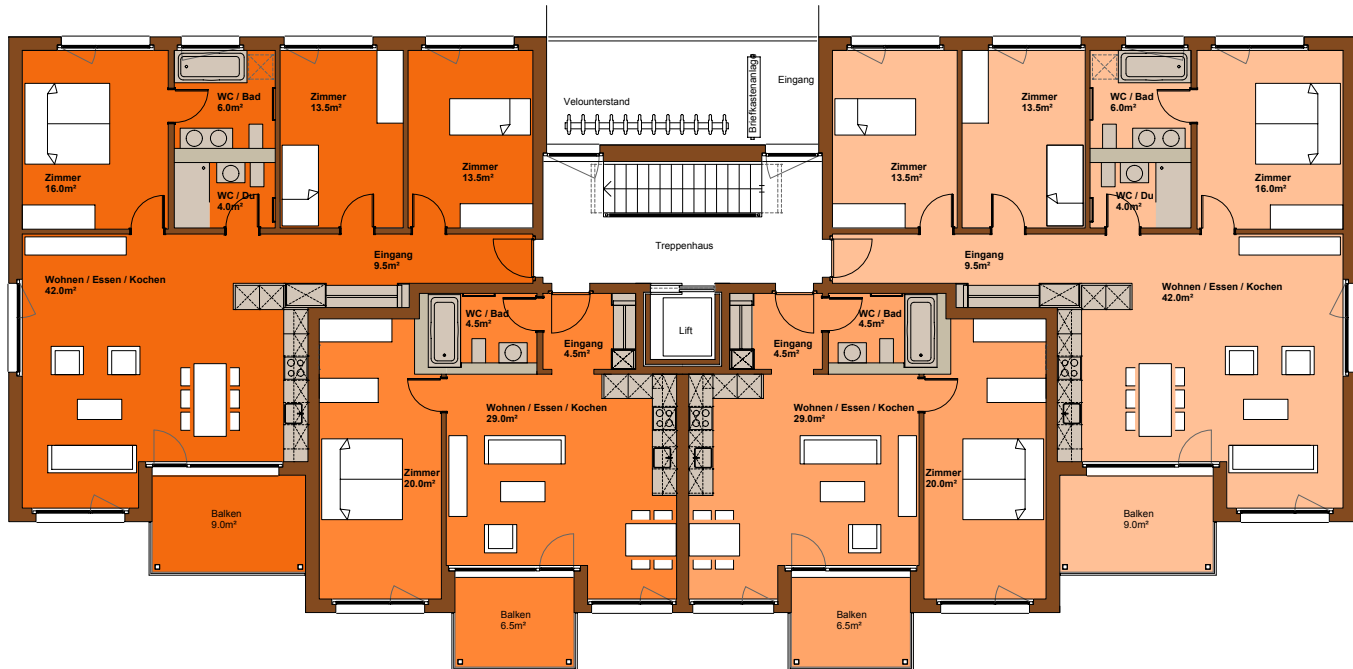

GRUNDRISS ERDGESCHOSS HAUS B

HAUS 35 B

STOCK	ZIMMER	WOHNFLÄCHE	BALKON
EG	4 1/2	122.70 m ²	9.00 m ²
	2 1/2	67.70 m ²	6.50 m ²
	2 1/2	67.70 m ²	6.50 m ²
	4 1/2	122.70 m ²	9.00 m ²