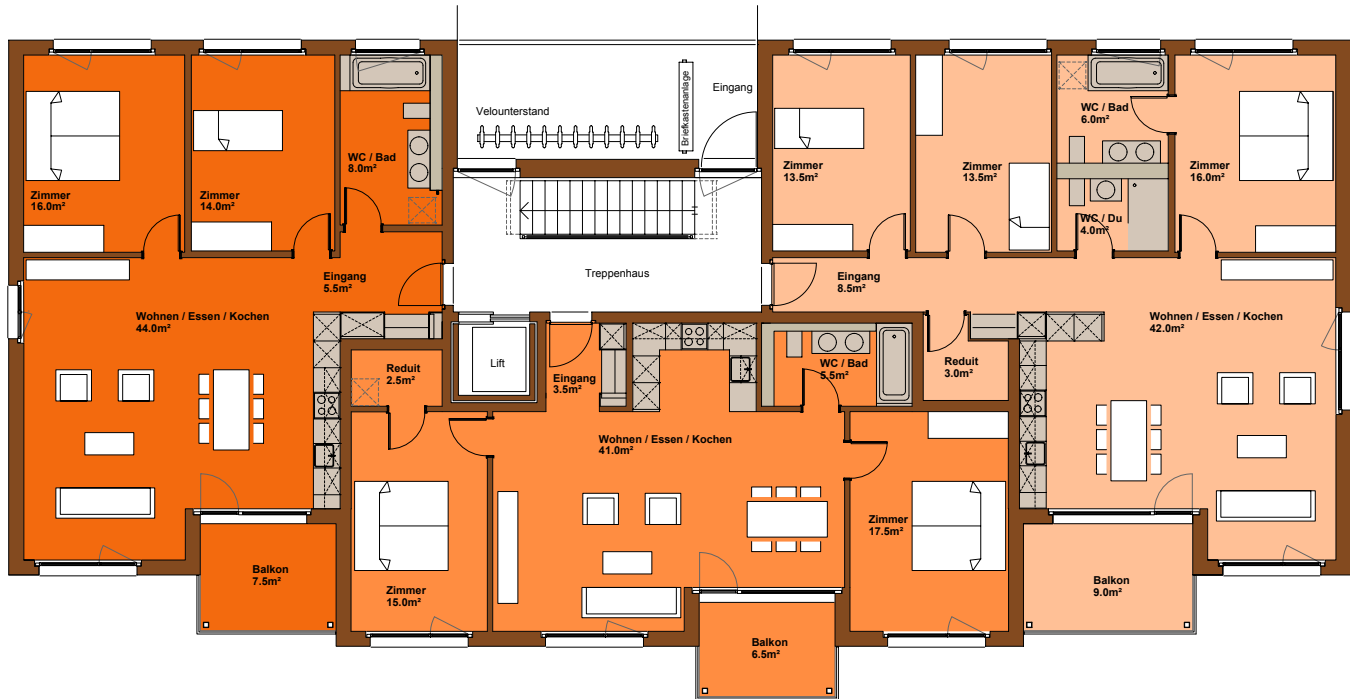

GRUNDRISS ERDGESCHOSS HAUS 35 A

HAUS 35 A

STOCK	ZIMMER	WOHNFLÄCHE	BALKON
EG	3 1/2	103.20 m ²	7.50 m ²
	3 1/2	98.80 m ²	6.50 m ²
	4 1/2	125.55 m ²	9.00 m ²